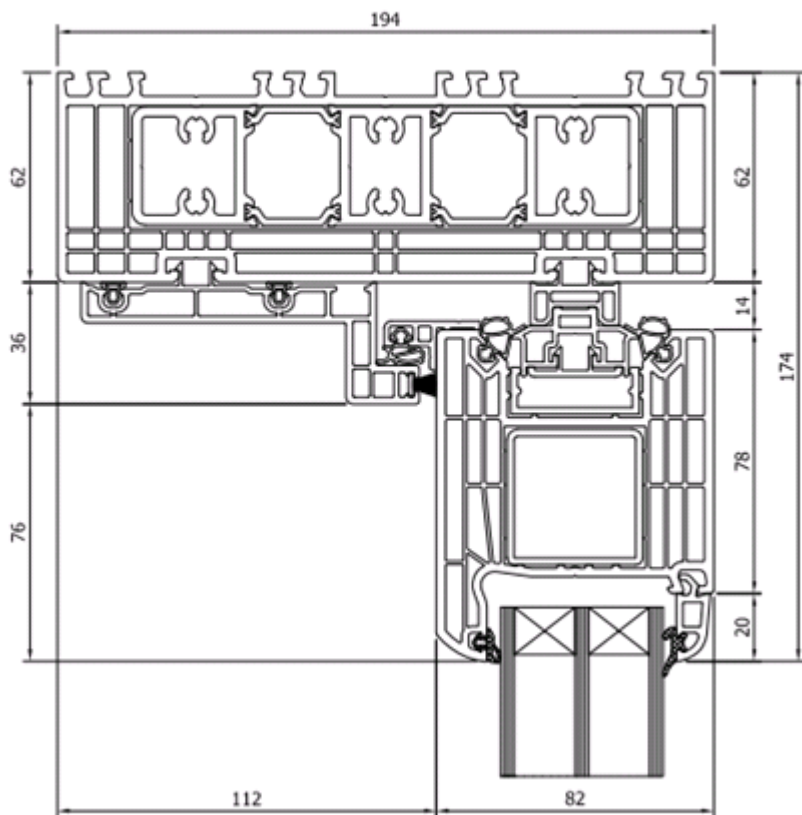

Innehåll

Menta Fönster DELUX karmprofil (Typ65-67): 1

Menta Fönster DELUX karmprofil (Typ65-67):

2

5