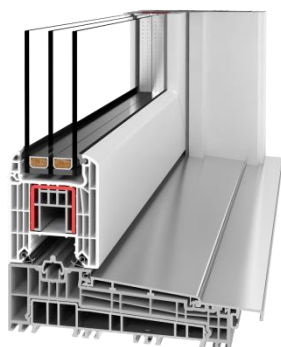

Innehåll

Menta Fönster DELUX karmprofil (Typ65-67): 1

Menta Fönster DELUX karmprofil (Typ65-67):

2

5